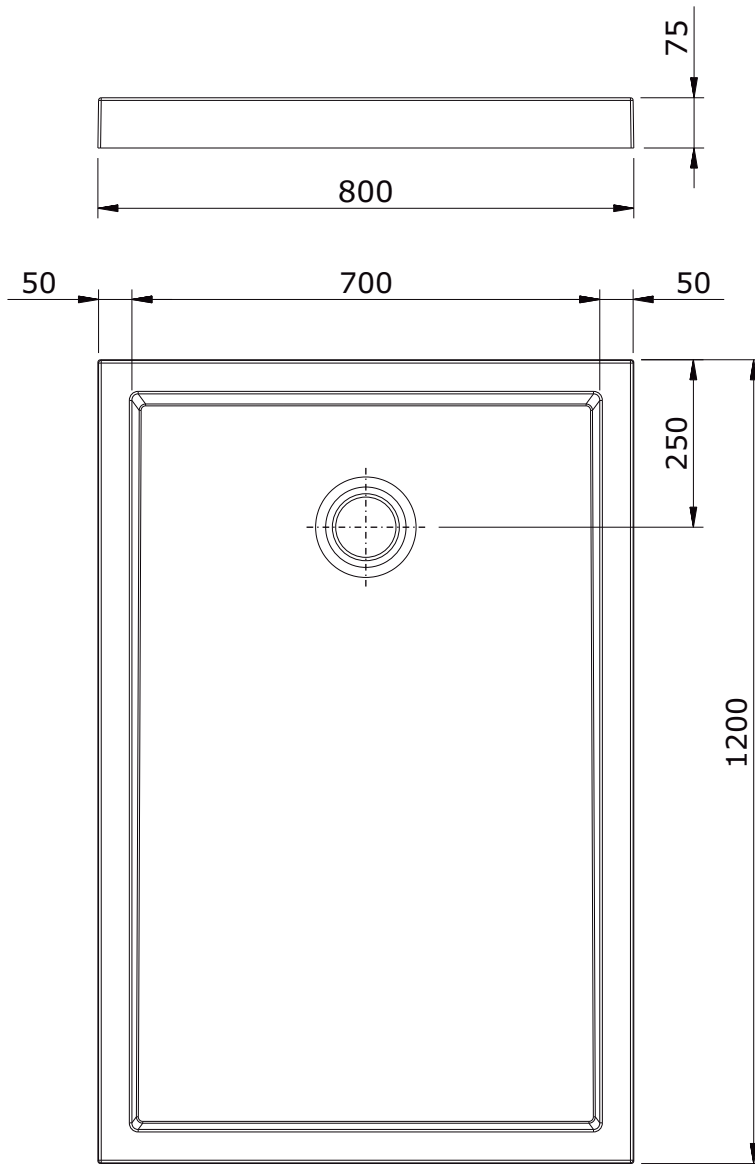

série: Piano

descrição: base 120x80x7,5

sanindusa®

código: 802430

revisão: 00

Os produtos apresentados seguem especificações técnicas internas da SANINDUSA.

As dimensões são meramente indicativas.

Reservamos o direito de fazer alterações técnicas que permitam melhorar a funcionalidade dos nossos produtos, sem aviso prévio.

The presented products follow technical specifications from SANINDUSA.

The dimensions of the pieces are merely a reference.

We reserve the right to introduce technical improvements in our products without previous advice.