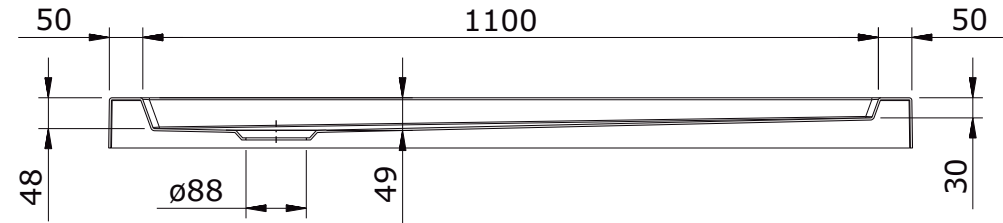

série: Piano

descrição: base 120x80x7,5

sanindusa®

código: 802430

revisão: 00

Os produtos apresentados seguem especificações técnicas internas da SANINDUSA.

As dimensões são meramente indicativas.

Reservamos o direito de fazer alterações técnicas que permitam melhorar a funcionalidade dos nossos produtos, sem aviso prévio.

The presented products follow technical specifications from SANINDUSA.

The dimensions of the pieces are merely a reference.

We reserve the right to introduce technical improvements in our products without previous advice.