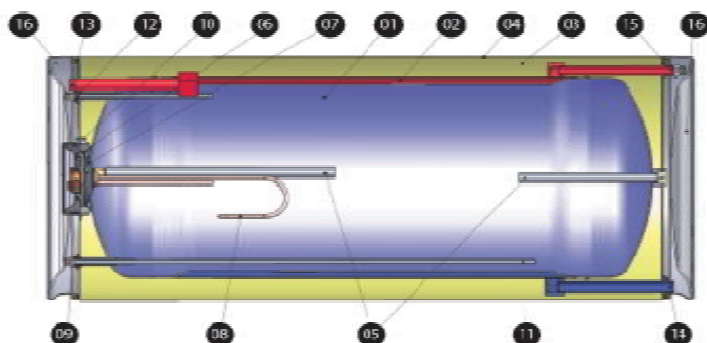

CODIGOS ARTIGOS REPAIR PARA OS TERMOSSIFÕES

Nº	DESCRIÇÃO	AP		ATLANTIS			AELIOS		
		200 lt	320 lt	160 lt	200 lt	300 lt	200 lt	300 lt	160 lt
		381150	381152	381143	381144	381145	381146	381147	381148
1	TERMOACUMULADOR	381180	381182	381163	381164	381165	381166	381167	381198
5	ANODO (CURTO)	R381190	R381190	R381190	R381190	R381190	R381190	R381190	R381190
	ANODO	R381195	R381195	R381195	R381195	R381195	R381195	R381195	R381195
6	JUNTA SILICONE	381193	381193	381193	381193	381193	381193	381193	381193
7	FLANGE	381191	381191	381191	381191	381191	381191	381191	381191
8	RESISTENCIA 2KW	R381192	R381192	R381192	R381192	R381192	R381192	R381192	R381192
9	TERMOSTATO	R381194	R381194	R381194	R381194	R381194	R381194	R381194	R381194
16	TAMPA LATERAL	381197	381197						